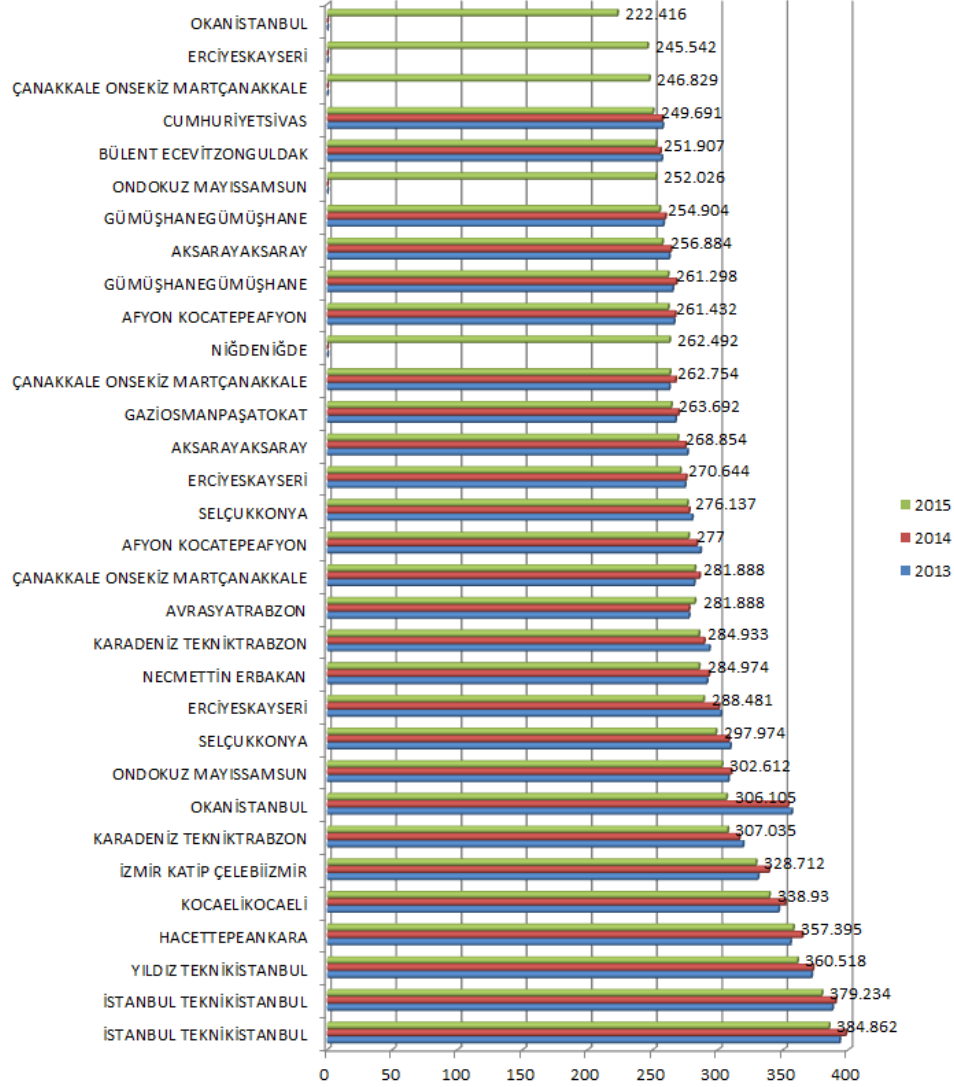

Harita Mühendisliği Bölümü ÖSYM Taban Puan Sıralaması

Harita Mühendisliği Bölümü ÖSYM Başarı Sıralaması